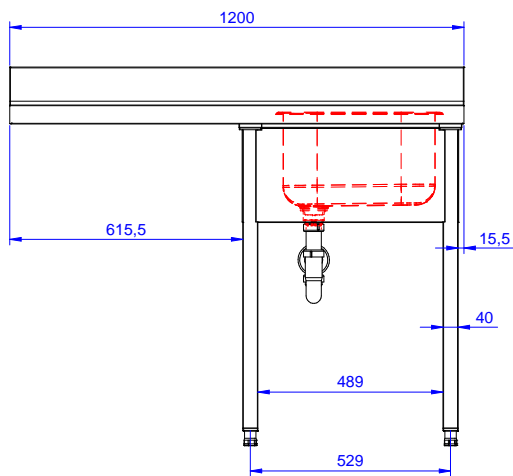

Lavatoio con 1 vasca
500x500 mm e gocciolatoio
sinistro, per lavastoviglie
sottotavolo, da 1200 mm

Descrizione

Articolo N° _____

Lavatoio in acciaio inox AISI 304 con piano di lavoro da 50 mm e spessore 8/10. Insonorizzato con piega salvamani sui bordi e dotato di involucro perimetrale ed angoli saldati. Gambe quadre in acciaio inox AISI 304 (40x40 mm) con piedini regolabili in altezza. Alzatina paraspruzzi posteriore con raggiatura 10 mm, altezza 100 mm e spessore 13 mm. Una vasca da 500x500xh250 mm dotata di tubo troppo pieno e piletta di scarico da 2". Gocciolatoio stampato posizionato sulla parte sinistra sotto il quale si può inserire una lavastoviglie.

Approvazione: _____

Fronte

Lato

D = Scarico acqua

Alto

Informazioni chiave

Dimensioni esterne,
 larghezza:

132933 (ESBD1217L) 1200 mm

Dimensioni esterne,
 profondità:

700 mm

Dimensioni esterne, altezza:

900 mm

Dimensione alzatina, altezza:

100 mm

Dimensione alzatina,
 profondità:

13 mm

Dimensione alzatina, raggio:

R=10

Numero di vasche:

1

Dimensione vasca:

400X500XH250

Peso netto:

32 kg