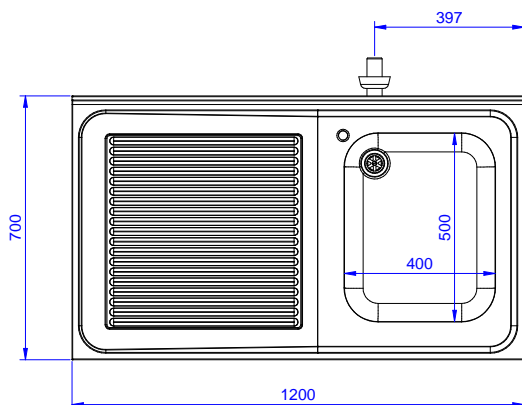

Lavatoio con 1 vasca
500x500 mm e gocciolatoio
sinistro, per lavastoviglie
sottotavolo, da 1200 mm

Descrizione

Articolo N° _____

Lavatoio in acciaio inox AISI 304 con piano di lavoro da 50 mm e spessore 8/10. Insonorizzato con piega salvamani sui bordi e dotato di involucro perimetrale ed angoli saldati. Gambe quadre in acciaio inox AISI 304 (40x40 mm) con piedini regolabili in altezza. Alzatina paraspruzzi posteriore con raggiatura 10 mm, altezza 100 mm e spessore 13 mm. Una vasca da 500x500xh250 mm dotata di tubo troppo pieno e piletta di scarico da 2". Gocciolatoio stampato posizionato sulla parte sinistra sotto il quale si può inserire una lavastoviglie.

Approvazione: _____

Fronte

Lato

D = Scarico acqua

Alto

Informazioni chiave

Dimensioni esterne,
 larghezza:

132933 (ESBD1217L) 1200 mm

Dimensioni esterne,
 profondità:

700 mm

Dimensioni esterne, altezza:

900 mm

Dimensione alzatina, altezza:

100 mm

Dimensione alzatina,
 profondità:

13 mm

Dimensione alzatina, raggio:

R=10

Numero di vasche:

1

Dimensione vasca:

400X500XH250

Peso netto:

32 kg