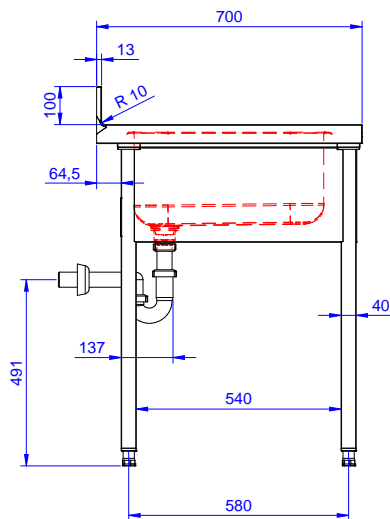

Lavatoio con 1 vasca
500x500 mm e gocciolatoio
sinistro, per lavastoviglie
sottotavolo, da 1200 mm

Descrizione

Articolo N° _____

Lavatoio in acciaio inox AISI 304 con piano di lavoro da 50 mm e spessore 8/10. Insonorizzato con piega salvamani sui bordi e dotato di involucro perimetrale ed angoli saldati. Gambe quadre in acciaio inox AISI 304 (40x40 mm) con piedini regolabili in altezza. Alzatina paraspruzzi posteriore con raggiatura 10 mm, altezza 100 mm e spessore 13 mm. Una vasca da 500x500xh250 mm dotata di tubo troppo pieno e piletta di scarico da 2". Gocciolatoio stampato posizionato sulla parte sinistra sotto il quale si può inserire una lavastoviglie.

Approvazione: _____

Fronte

Lato

D = Scarico acqua

Alto

Informazioni chiave

Dimensioni esterne,
 larghezza:

132933 (ESBD1217L) 1200 mm

Dimensioni esterne,
 profondità:

700 mm

Dimensioni esterne, altezza:

900 mm

Dimensione alzatina, altezza:

100 mm

Dimensione alzatina,
 profondità:

13 mm

Dimensione alzatina, raggio:

R=10

Numero di vasche:

1

Dimensione vasca:

400X500XH250

Peso netto:

32 kg